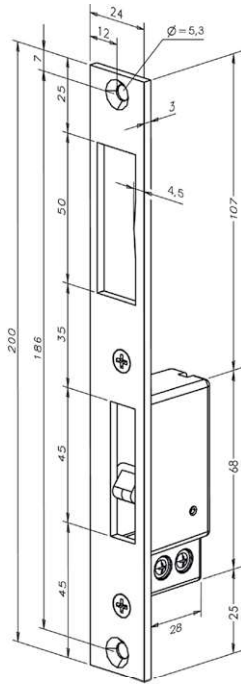

Příslušenství k el. otvíračům Závorové kontakty a dummy komponenty

Proudová zátěž max. 2A

Objednací čísla

Výrobek	Objednací čísla
875-10-29440-05 zav.kontakt P	EL002840
875-10-29440-04 zav.kontakt L	EL002841

Proudová zátěž max. 2A

Použijte s plechem pro kontakt viz strana 118.

Objednací číslo

Výrobek	Objednací číslo
878-00	EL000781

Přípravek pro dodatečnou instalaci. Umožňuje pozdější montáž el. otvírače dle potřeby v budoucnu.