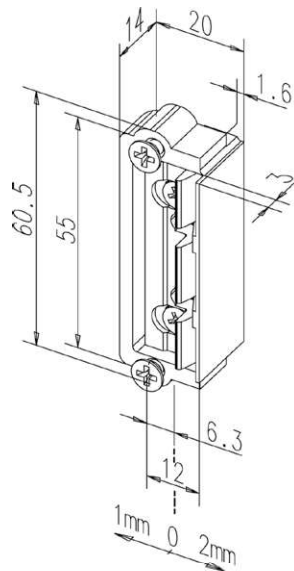

Příslušenství k el. otvíračům Závorové kontakty a dummy komponenty

Proudová zátěž max. 2A

Objednací čísla

Výrobek	Objednací čísla
875-10-29440-05 zav.kontakt P	EL002840
875-10-29440-04 zav.kontakt L	EL002841

Proudová zátěž max. 2A

Použijte s plechem pro kontakt viz strana 118.

Objednací číslo

Výrobek	Objednací číslo
878-00	EL000781

Přípravek pro dodatečnou instalaci. Umožňuje pozdější montáž el. otvírače dle potřeby v budoucnu.