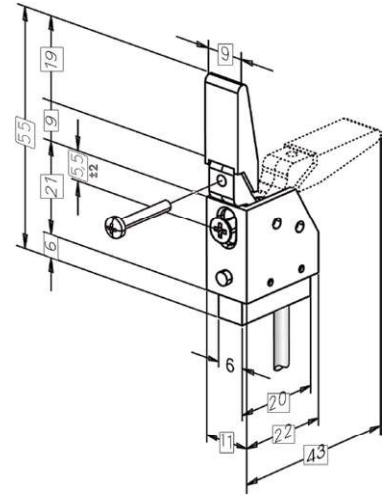

Příslušenství k el. otvíračům Závorové kontakty a dummy komponenty

Proudová zátěž max. 2A

Objednací čísla

Výrobek	Objednací čísla
875-10-29440-05 zav.kontakt P	EL002840
875-10-29440-04 zav.kontakt L	EL002841

Proudová zátěž max. 2A

Použijte s plechem pro kontakt viz strana 118.

Objednací číslo

Výrobek	Objednací číslo
878-00	EL000781

Přípravek pro dodatečnou instalaci. Umožňuje pozdější montáž el. otvírače dle potřeby v budoucnu.

Objednací číslo

Výrobek	Objednací číslo
1410-00 Dummy FaFix	EL002017
1410-20 Dummy ProFix 2	EL002496
1410-F5 Dummy 118F	EL003510

Elektronické odblokování západky 760-12
Zařízení po zapojení zlepšuje schopnost ODBLOKOVÁNÍ el. otvírače pod zatížením na nejméně 30 kg při provozu na DC napájení. El. otvírače je krátce vybuzen impulzem o délce 0,5s. Kompatibilní s el. otvírači effeff.